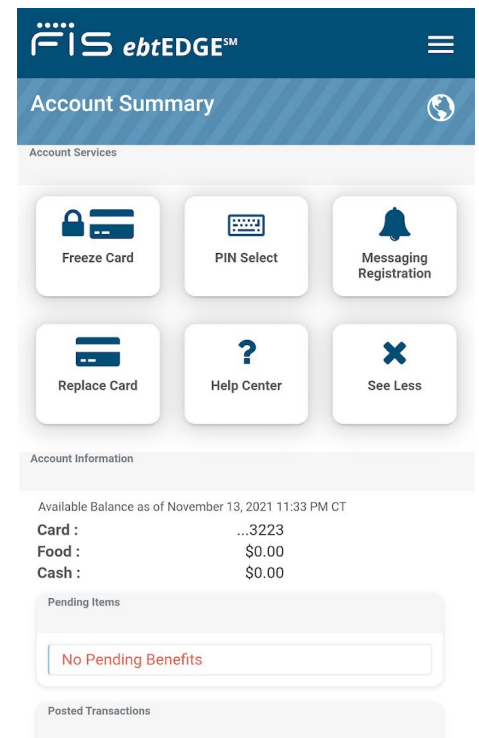

¡PROTÉJASE DEL ROBO ELECTRÓNICO DESCARGANDO LA APLICACIÓN MÓVIL DE EBTEDGE HOY MISMO!

Use la aplicación móvil y web gratuita de ebtEDGE para gestionar sus beneficios de CalFresh y/o CalWORKs, revisar sus saldos e historial de transacciones. Disponible ya para descarga en Apple App Store (iOS) y Google Play Store (Android). ¿No tiene un dispositivo móvil? ¡No hay problema! Puede gestionar su cuenta en línea en www.ebt.ca.gov.

Página de resumen de cuenta

HERRAMIENTAS CLAVE

- Biometría para iniciar sesión
- Restablecer el PIN
- Ver su calendario de beneficios
- Ver los últimos 365 días de transacciones
- Solicitar reemplazos de la tarjeta de EBT
- Conectar múltiples cuentas de EBT
- Funciones para desactivar o reactivar tarjetas
- Bloquear transacciones fuera del estado
- Bloquear transacciones de internet

Escanee el código QR para comenzar.